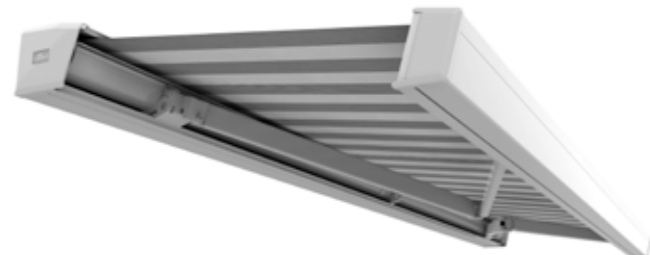

TRENTINO

TOSCANA MINI

TOSCANA

TOSCANA GRANDE

SYSTEM	SZEROKOŚĆ		WYSIĘG		TYP		
	MIN	MAX	MIN	MAX	OTWARTA	W PÓŁ KASECIE	KASETOWA
ECONOMY	250 CM	600 CM	150 CM	300 CM	X		
FAMILY CLASSIC	250 CM	700 CM	150 CM	400 CM	X	X	
FAMILY DESIGN	150 CM	700 CM	150 CM	400 CM	X	X	
TRENTINO	250 CM	700 CM	150 CM	400 CM			X
TOSCANA MINI	250 CM	450 CM	150 CM	250 CM			X
TOSCANA	250 CM	550 CM	150 CM	300 CM			X
TOSCANA GRANDE	250 CM	700 CM	150 CM	400 CM			X