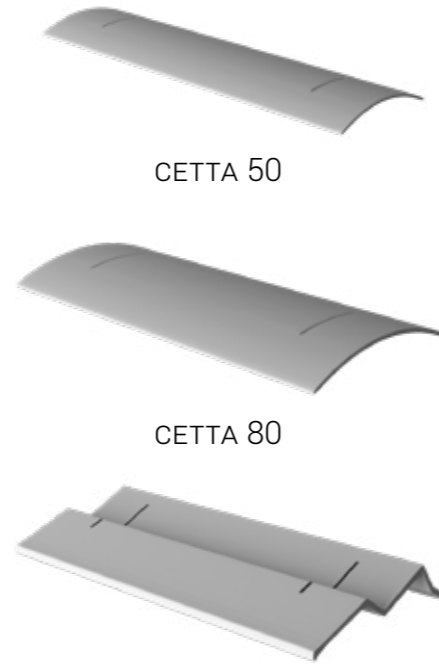

WMB

SYSTEM POMIĘDZY SZYNAMI PROWADZĄCYMI

WMU

SYSTEM POD SZYNAMI PROWADZĄCYMI

PRZYKŁADOWE ROZWIĄZANIA

SZCZEGÓŁY I DODATKI

ROLETY SCREEN
RENSON

PANOVISTA

SLIDEFIX

TOPFIX

SYSTEMY

DANE TECHNICZNE

SYSTEM	SZEROKOŚĆ		WYSOKOŚĆ		MAKSYMALNA POWIERZCHNIA	ODPORNOŚĆ WIATROWA
	MIN	MAX	MIN	MAX		
FIXSCREEN MINIMAL SMALL	67 CM	220 CM	-	400 CM	10 M ²	130 KM/H
FIXSCREEN MINIMAL MEDIUM	67 CM	100 CM	-	500 CM	17,5 M ²	130 KM/H
FIXSCREEN 100	79,5 CM	400 CM	-	350 CM	10,8 M ²	130 KM/H
FIXSCREEN 100 SOLAR	65 CM	400 CM	-	350 CM	10,8 M ²	130 KM/H
FIXSCREEN 100 SLIM	80 CM	450 CM	-	350 CM	16,2 M ²	130 KM/H
FIXSCREEN 150	60,5 CM	600 CM	-	600 CM	22 M ²	130 KM/H
PANOVISTA	80 CM	400 CM	-	280 CM	11,2 M ²	37 KM/H
PANOVISTA MAX	85 CM	600 CM	-	340 CM	30 M ²	90 KM/H
SLIDEFIX	100 CM	400 CM	-	300 CM	-	90 KM/H
TOPFIX	115 CM	400 CM	30 CM	300 CM	12 M ²	120 KM/H
TOPFIX MAX	122,5 CM	500 CM	30 CM	600 CM	30 M ²	120 KM/H

ŻALUZJE FASADOWE

DANE TECHNICZNE

SYSTEM	SZEROKOŚĆ LAMELI	SZEROKOŚĆ		MAKSYMALNA WYSOKOŚĆ	MAKSYMALNA POWIERZCHNIA	STEROWANIE	
		MIN	MAX			KORBKA	SILNIK
CETTA 50	50 MM	50 CM	300 CM	600 CM	18 M ²	x	x
CETTA 80	80 MM	60 CM	400 CM	400 CM	24 M ²	x	x
ZETTA 90	90 MM	60 CM	400 CM	400 CM	24 M ²	x	x

CETTA 50

CETTA 80

ZETTA 90

SZCZEGÓŁY I DODATKI

SUNSHIELDY

DANE TECHNICZNE

SYSTEM	SZEROKOŚĆ LAMELI	SZEROKOŚĆ		MAKSYMALNA WYSOKOŚĆ	MAKSYMALNA POWIERZCHNIA	STEROWANIE	
		MIN	MAX			KORBA	SILNIK
50A	50 MM	50 CM	440 CM	600 CM	18 M ²	x	x
50W	50 MM	50 CM	295 CM	400 CM	8 M ²	x	x
80R	80 MM	50 CM	500 CM	600 CM	20 M ²	x	x