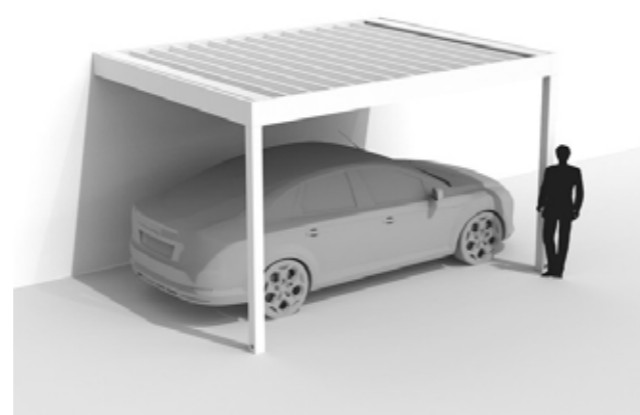

PERGOLE
RENSON

DANE TECHNICZNE

SYSTEM	SZEROKOŚĆ		WYSIĘG		ZALEŻNA	NIEZALEŻNA	STANDARDOWE KOLORY KONSTRUKCJI
	MIN	MAX	MIN	MAX			
CAMARGUE	200 CM	450 CM	200 CM	620 CM	x	x	100
CAMARGUE SKYE	200 CM	450 CM	365 CM	620 CM	x	x	100
ALGARVE	200 CM	450 CM	200 CM	605 CM	x	x	100
ALGARVE CANVAS	200 CM	450 CM	605 CM	605 CM	x	x	100
ELICE	200 CM	450 CM	200 CM	605 CM	x	x	20
AERO	200 CM	450 CM	200 CM	605 CM	x		100