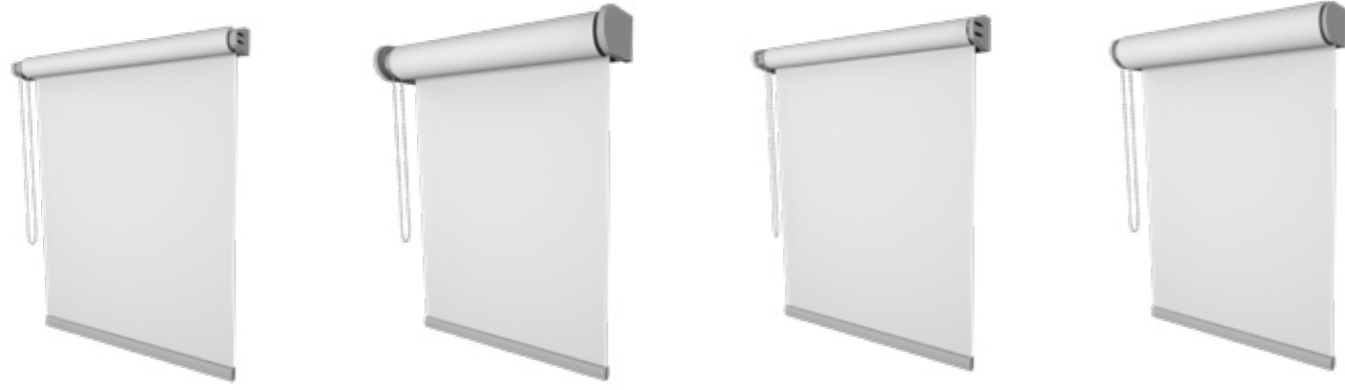

SZCZEGÓŁY I DODATKI

ROLETY

WOLNOWISZĄCE

MINI

RT

MIDI

ABSOLUTE

KASETOWE