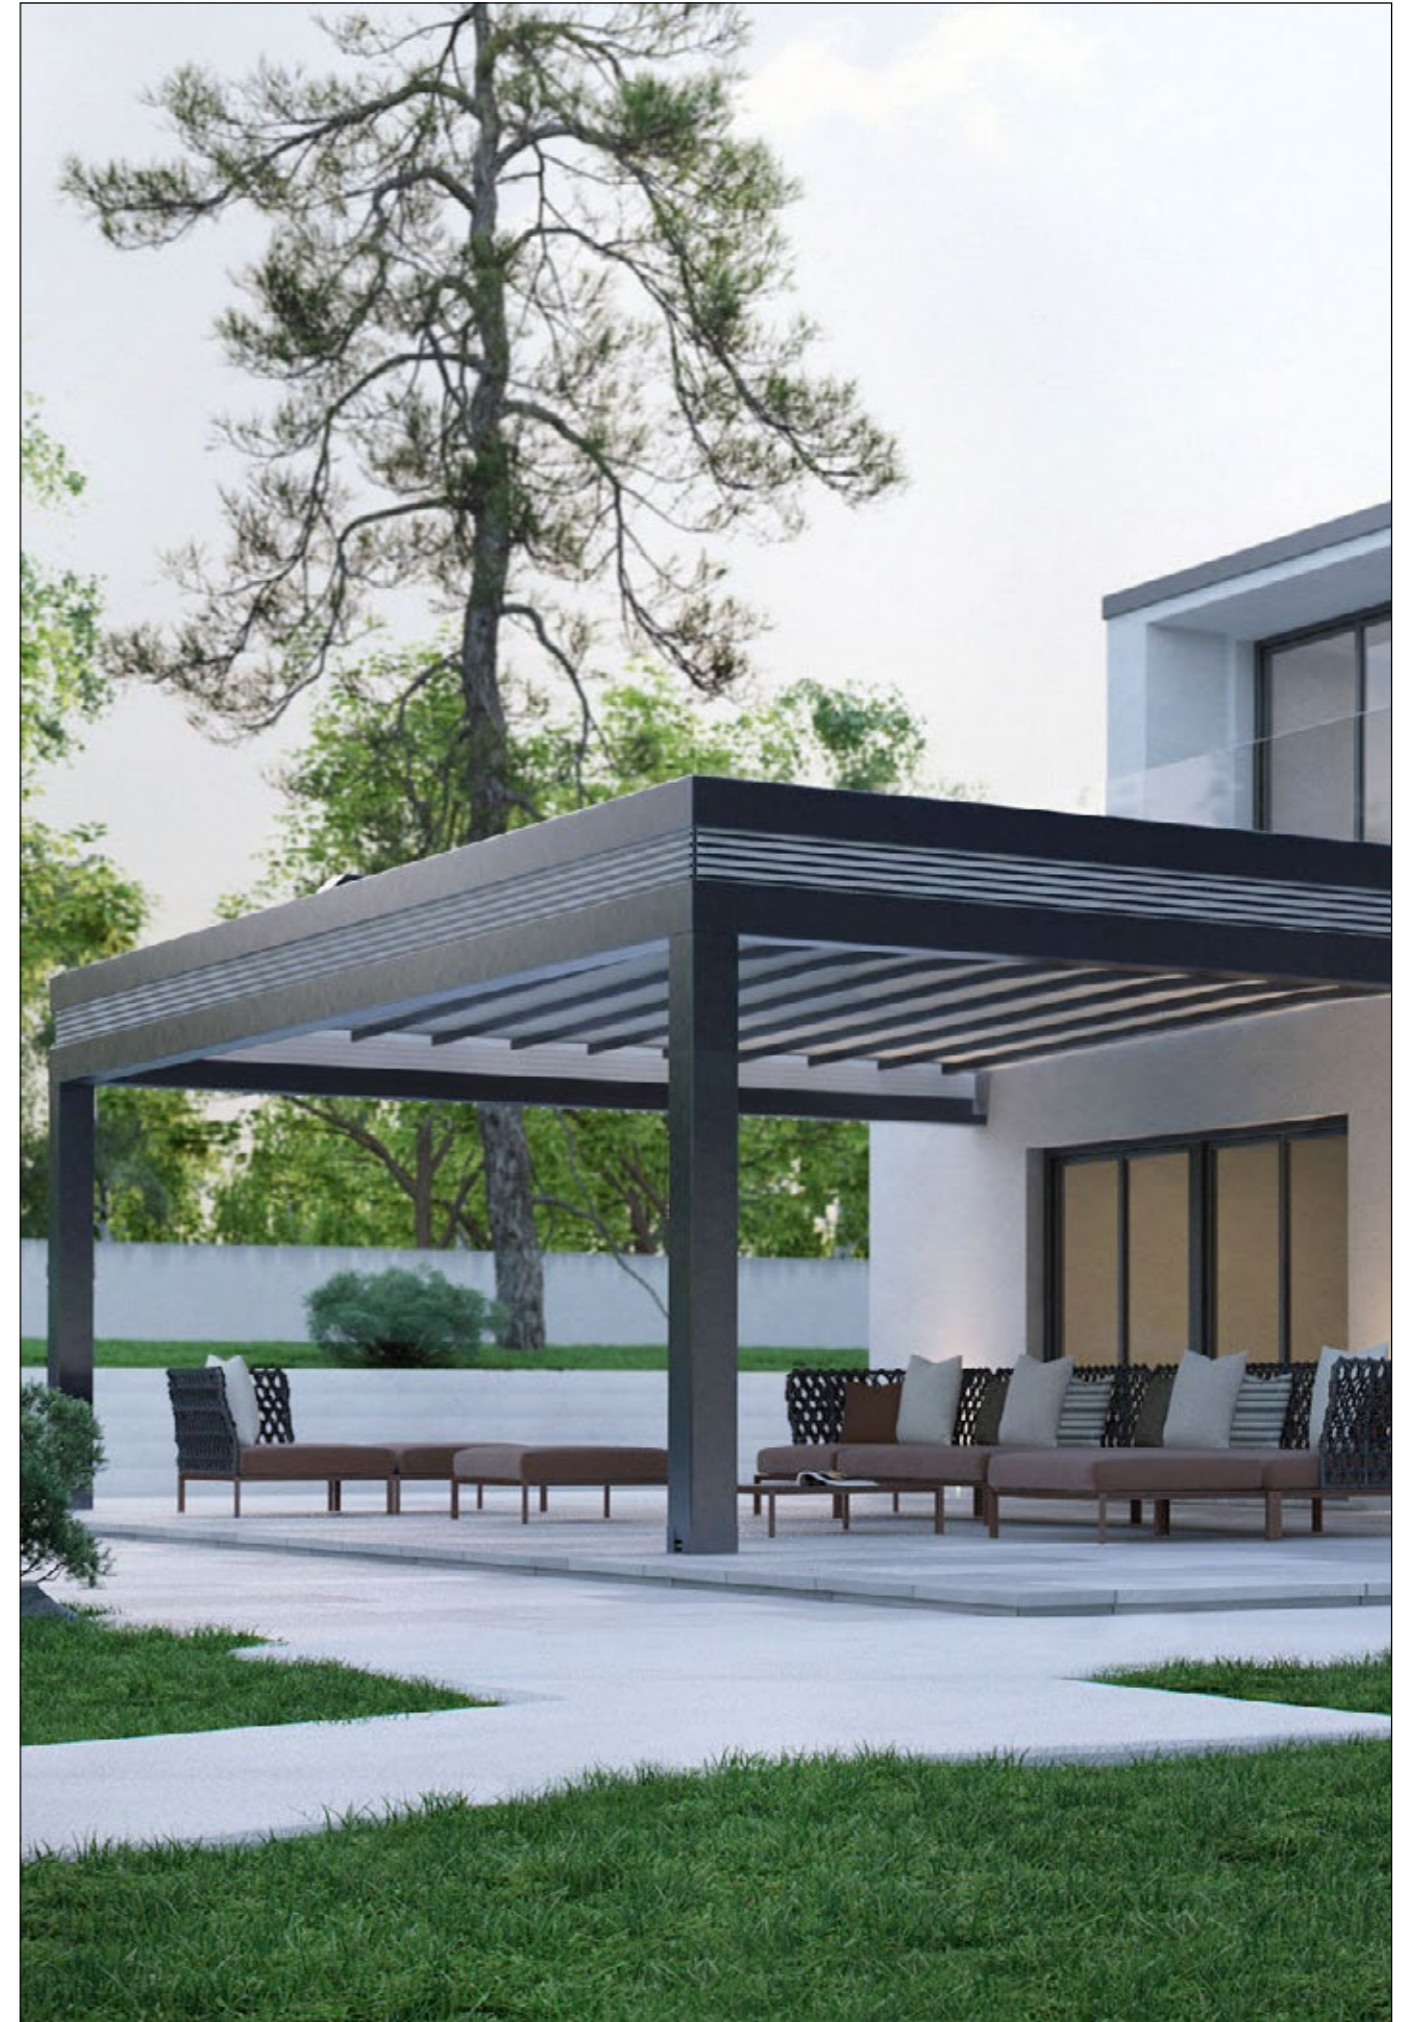

KOLORYSTYKA KASETY

SZCZEGÓŁY I DODATKI

PERGOLE I ŽAGLE
BT GROUP

NIEZALEŻNE

R600

R200

R201

NIEZALEŻNE