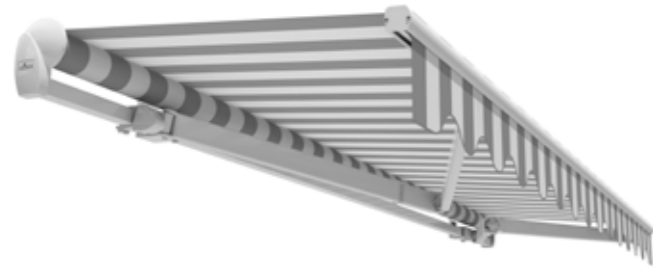

ECONOMY

SYSTEM	SZEROKOŚĆ		WYSIĘG		TYP		
	MIN	MAX	MIN	MAX	OTWARTA	W PÓŁ KASECIE	KASETOWA
ECONOMY	250 CM	600 CM	150 CM	300 CM	X		
FAMILY CLASSIC	250 CM	700 CM	150 CM	400 CM	X	X	
FAMILY DESIGN	150 CM	700 CM	150 CM	400 CM	X	X	
TRENTINO	250 CM	700 CM	150 CM	400 CM			X
TOSCANA MINI	250 CM	450 CM	150 CM	250 CM			X
TOSCANA	250 CM	550 CM	150 CM	300 CM			X
TOSCANA GRANDE	250 CM	700 CM	150 CM	400 CM			X

KOLORYSTYKA KASETY

SZCZEGÓŁY I DODATKI