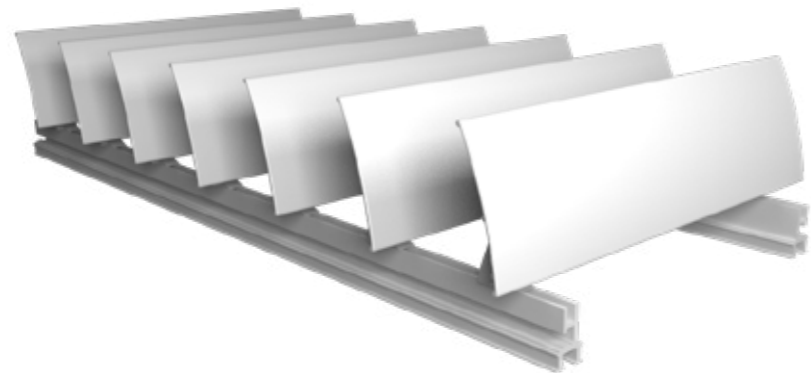

DANE TECHNICZNE

SYSTEM	SZEROKOŚĆ LAMELI	SZEROKOŚĆ		MAKSYMALNA WYSOKOŚĆ	MAKSYMALNA POWIERZCHNIA	STEROWANIE	
		MIN	MAX			KORBA	SILNIK
50A	50 MM	50 CM	440 CM	600 CM	18 M²	x	x
50W	50 MM	50 CM	295 CM	400 CM	8 M²	x	x
80R	80 MM	50 CM	500 CM	600 CM	20 M²	x	x

80R

SZCZEGÓŁY I DODATKI