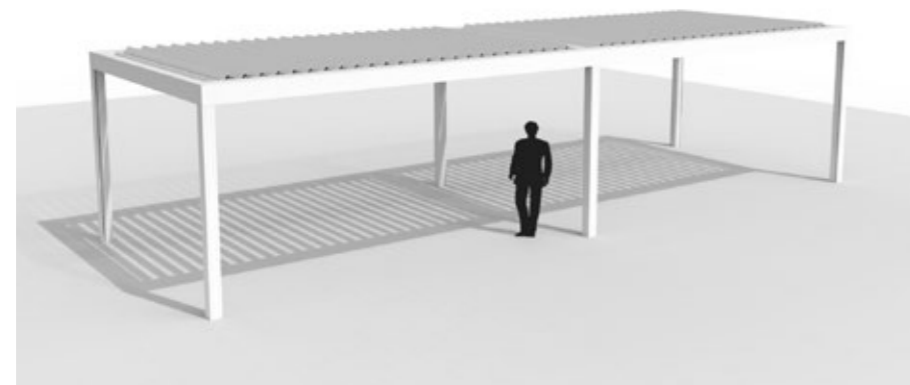

PERGOLE
RENSON

DANE TECHNICZNE

SYSTEM	SZEROKOŚĆ		WYSIĘG		ZALEŻNA	NIEZALEŻNA	STANDARDOWE KOLORY KONSTRUKCJI
	MIN	MAX	MIN	MAX			
CAMARGUE	200 CM	450 CM	200 CM	620 CM	x	x	100
CAMARGUE SKYE	200 CM	450 CM	365 CM	620 CM	x	x	100
ALGARVE	200 CM	450 CM	200 CM	605 CM	x	x	100
ALGARVE CANVAS	200 CM	450 CM	605 CM	605 CM	x	x	100
ELICE	200 CM	450 CM	200 CM	605 CM	x	x	20
AERO	200 CM	450 CM	200 CM	605 CM	x		100