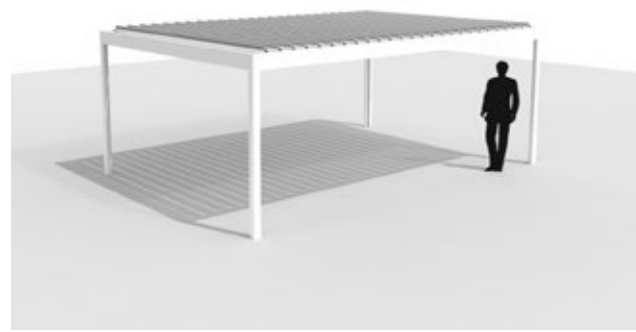

PERGOLE
RENSON

DANE TECHNICZNE

SYSTEM	SZEROKOŚĆ		WYSIĘG		ZALEŻNA	NIEZALEŻNA	STANDARDOWE KOLORY KONSTRUKCJI
	MIN	MAX	MIN	MAX			
CAMARGUE	200 CM	450 CM	200 CM	620 CM	x	x	100
CAMARGUE SKYE	200 CM	450 CM	365 CM	620 CM	x	x	100
ALGARVE	200 CM	450 CM	200 CM	605 CM	x	x	100
ALGARVE CANVAS	200 CM	450 CM	605 CM	605 CM	x	x	100
ELICE	200 CM	450 CM	200 CM	605 CM	x	x	20
AERO	200 CM	450 CM	200 CM	605 CM	x		100