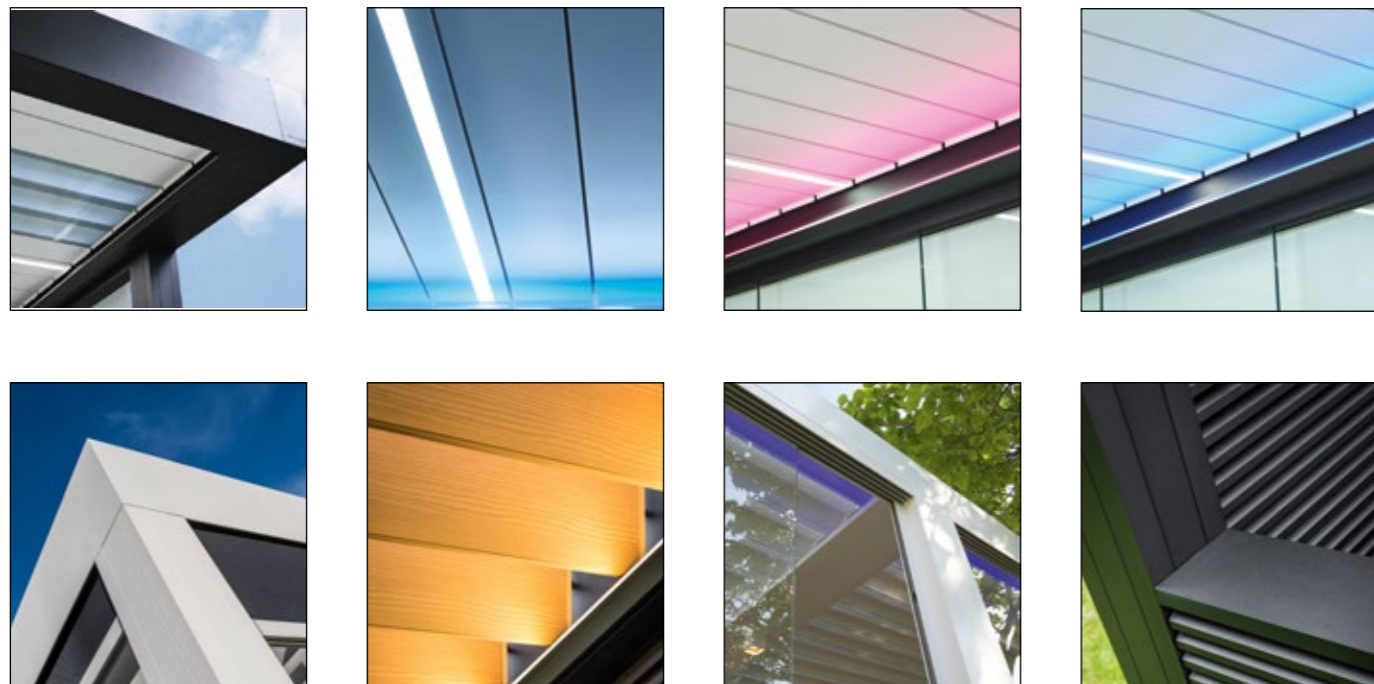

PERGOLE
RENSON

DANE TECHNICZNE

SYSTEM	SZEROKOŚĆ		WYSIĘG		ZALEŻNA	NIEZALEŻNA	STANDARDOWE KOLORY KONSTRUKCJI
	MIN	MAX	MIN	MAX			
CAMARGUE	200 CM	450 CM	200 CM	620 CM	x	x	100
CAMARGUE SKYE	200 CM	450 CM	365 CM	620 CM	x	x	100
ALGARVE	200 CM	450 CM	200 CM	605 CM	x	x	100
ALGARVE CANVAS	200 CM	450 CM	605 CM	605 CM	x	x	100
ELICE	200 CM	450 CM	200 CM	605 CM	x	x	20
AERO	200 CM	450 CM	200 CM	605 CM	x		100