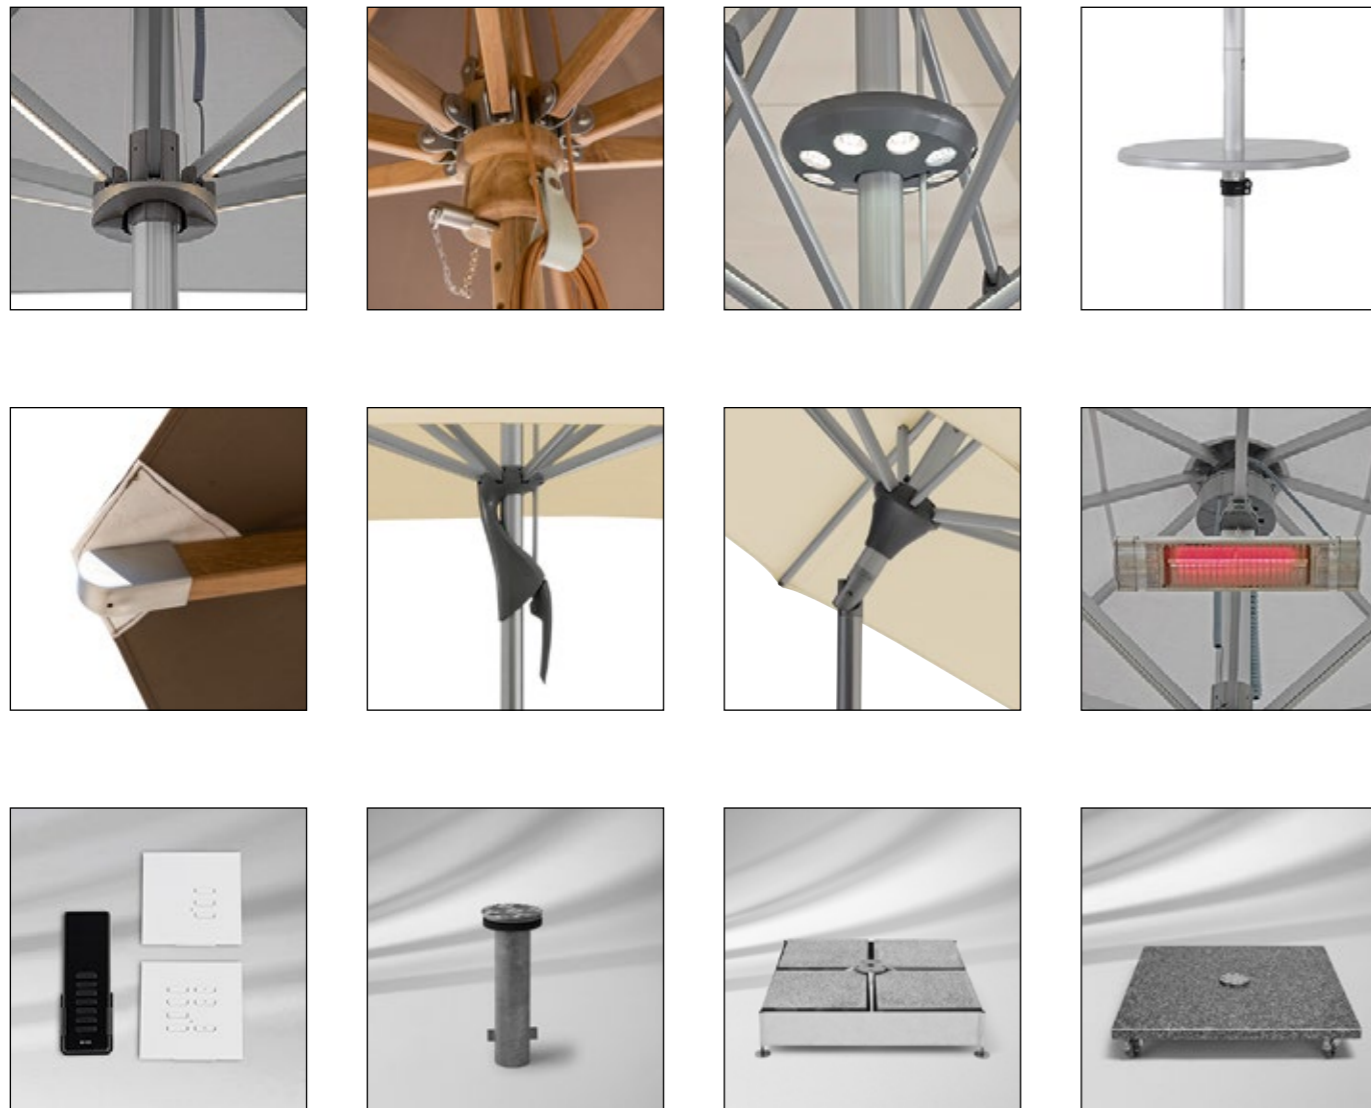

FORTELLO // FORTELLO LED

SUNWING C+

PIAZZINO

Glatz
Shade in Swiss Quality

	KSZTAŁT CZASZY			KLASA TKANINY			OPCJONALNE FALBANY	MAKSYMALNA PRĘDKOŚĆ WIATRU
	OKRĄGŁY	PROSTOKĄTNY	KWADRATOWY	2	4	5		
ALEXO	ø 200 ø 220				x	x	x	20
PIAZZINO	ø 300 ø 350		300 x 300	x	x	x		30
TEAKWOOD	ø 300 ø 350		330 x 330		x	x		30
ALU-SMART	ø 200 ø 220 ø 250 ø 300	210 x 150 250 x 200	200 x 200 240 x 240	x	x	x		75
ALU-TWIST	ø 270 300 330	210 x 150 250 x 200	240 x 240	x	x	x		30
FORTINO	250 270 300		200 x 200 240 x 240	x	x	x		80
FORTERO	350 400	300 x 200 350 x 250	250 x 250 300 x 300 350 x 350	x	x	x		70
FORTELO	450	350 x 250 400 x 300	300 x 300 350 x 350 400 x 400	x	x	x		100
SUNWING C+	265 300 330		260 x 260	x	x	x		30
SOMBRANO S+	350 400	400 x 300	300 x 300 350 x 350	x	x	x		45
PENDALEX P+	300 325 350	285 x 230				x	x	20
AMBIENTE NOVA	400 450 500	400 x 300 450 x 350	350 x 350 400 x 400			x	x	40
AURA		400 x 400				x		40
CASTELLO M4	350 400 450 500 550 600	400 x 300 450 x 350 500 x 400	300 x 300 350 x 350 400 x 400 450 x 450 500 x 500			x	x	100
PALAZZO STYLE	350 400 450 500 550	350 x 300 400 x 300 450 x 350 500 x 400 550 x 450	300 x 300 350 x 350 400 x 400 450 x 450 500 x 500			x	x	115
PALAZZO NOBLESSE	400 500 600 700	450 x 350 500 x 400 600 x 400 600 x 500	400 x 400 450 x 450 500 x 500 550 x 550 600 x 600			x	x	95
PALAZZO ROYAL	700 800	600 x 500 700 x 500 700 x 600 800 x 600	600 x 600 650 x 650 700 x 700			x	x	90