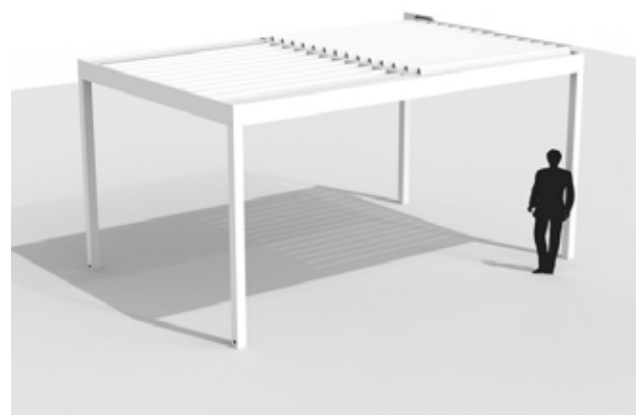

DANE TECHNICZNE

SYSTEM	SZEROKOŚĆ		WYSIĘG		ZALEŻNA	NIEZALEŻNA	STANDARDOWE KOLORY KONSTRUKCJI
	MIN	MAX	MIN	MAX			
CAMARGUE	200 CM	450 CM	200 CM	620 CM	x	x	100
CAMARGUE SKYE	200 CM	450 CM	365 CM	620 CM	x	x	100
ALGARVE	200 CM	450 CM	200 CM	605 CM	x	x	100
ALGARVE CANVAS	200 CM	450 CM	605 CM	605 CM	x	x	100
ELICE	200 CM	450 CM	200 CM	605 CM	x	x	20
AERO	200 CM	450 CM	200 CM	605 CM	x		100